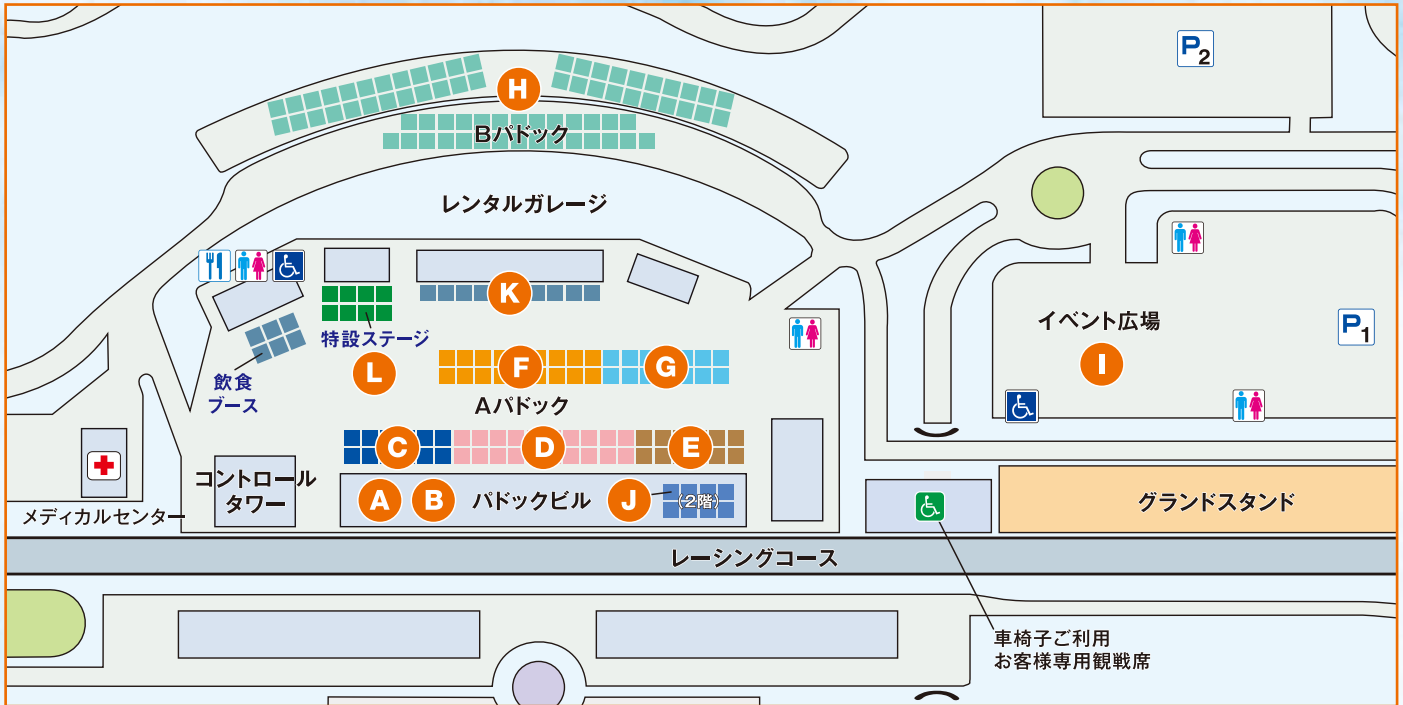

# SCHEDULE & MAP

タイムスケジュール & イベントマップ

▲ かつて世界を席巻したレジェンドマシン

▲ 現在活躍中のレーシングカー

▲ マツダファン・サーキットトライアル(MFCT)

▲ マツダファン・エンデュランス(マツ耐)

▲ ロードスターカップ

▲ ロードスターズ・九州ミーティング

▲ A.M.O.A with MZRacing

▲ オールマツダ・パレードラン

▲ 最新マツダ車体験試乗会

▲ 中島美樹夫氏の車の水彩イラスト展

▲ 出展ブース

ステージ  
イベント

▲ Mazda Women in Motorsport Project 2015 スペシャルトークショー

▲ 人馬一体トークショー

## レーシングコース・スケジュール

午前	08:50 - 09:10	マツダファン・サーキットトライアル(MFCT) 1本目
	09:20 - 09:35	ロードスターカップ 予選
	09:50 - 10:10	マツダファン・エンデュランス(マツ耐) 予選
	10:20 - 10:40	マツダファン・サーキットトライアル(MFCT) 2本目
	10:50 - 11:30	ロードスターカップ 決勝
	11:45 - 12:00	A.M.O.A with MZRacing・パレードラン
午後	12:10 - 12:30	ロードスターズ・パレードラン
	12:40 - 12:55	現在活躍中のレーシングカー (S耐参戦車など)
	13:05 - 13:20	かつて世界を席巻したレジェンドカー (MAZDA 787B JSPC)
	13:35 - 16:20	マツダファン・エンデュランス(マツ耐) 決勝
	16:30 - 16:50	オールマツダ・パレードラン

## 特設ステージ・スケジュール

午前	09:20 - 09:40	開会式
	09:50 - 10:10	田川ヒロアキ・スペシャル ライブ①
	10:30 - 10:50	Mazda Women in Motorsport Project 2015・スペシャルトークショー
	11:00 - 11:20	人馬一体トークショー (山本修弘ロードスター開発主査出演)
	11:30 - 11:45	ロードスターカップ正式表彰式
	12:00 - 12:15	マツダファン・サーキットトライアル正式表彰式
午後	13:30 - 13:50	MZ Racingプレゼンツ・スペシャルトークショー① (現役レーサー出演)
	14:00 - 14:10	田川ヒロアキ・スペシャル ライブ②
	14:20 - 14:40	MZ Racingプレゼンツ・スペシャルトークショー② (寺田陽次郎氏出演)
	14:50 - 15:00	オールマツダ・パレードラン参加者集合写真
	15:20 - 15:40	オートポリスサーキットクイーンとのじゃんけんゲーム大会